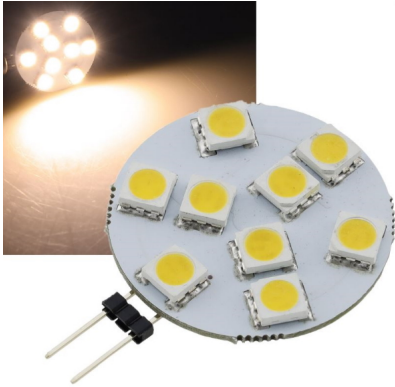

Individuelle Beratung und Verkauf aller LED Beleuchtungsarten

LED STIFTSOCKELLAMPE G4

2,67 €

SKU: N/A

Category: [LED Leuchtmittel](#)

Tags: [Alle Produkte](#), [G4 Stiftsockel](#)

PRODUCT DESCRIPTION

Kleine G4-Lampe für den horizontalen Einbau.

Globale Angaben

Leistung	1,2W
Sockel	G4
Leuchtwinkel	120°
Spannung	12V AC/DC
100% Hell	0,1 Sek.
Ein/Aus	20.000x
Leuchtdauer	20.000 Std.
Leistungsfaktor	0,5
RA	>80
Quecksilber Hg	0,0mg
Maße	Ø30mm x 42mm, 9mm hoch
Energieeffizienzklasse	A+
Verbrauch	1kWh / 1000h
dimmbar	Nein