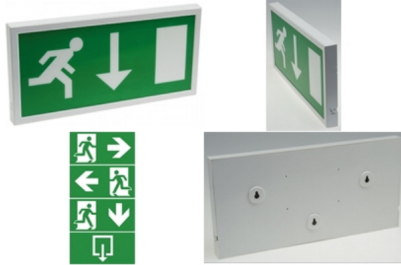

Individuelle Beratung und Verkauf aller LED Beleuchtungsarten

LED FLUCHTWEGLEUCHE "NL-W2"

59,62 € ~~53,66 €~~

SKU: 21651

Category: [Industrie und Gewerbe](#)

Tags: [Alle Produkte](#), [Notbeleuchtung](#)

PRODUCT DESCRIPTION

Notleuchten sorgen für Ihre Sicherheit und Orientierung bei einem Notfall.  
Diese Leuchten erhalten bei Stromausfall für bis zu 3 Stunden die Lichtversorgung.  
Die Personen können das Gebäude schnell und sicher verlassen, die Rettungskräfte erhalten die notwendige Orientierung.  
Elegante und effektive LED Notbeleuchtung im extra flachem Design - nur 27mm.

Bitte beachten Sie die Batterieverordnung !

Globale Angaben

Hersteller	ChiliTec
30 Stück 3528 SMD LEDs (ca. 60lm)	
Testknopf für Batterietest	
Kunststoffgehäuse mit 4 Richtungsetiketten (Nur für den Innenbereich)	
Kabelverbindung seitlich und auf der Rückseite	
Lichtfarbe	Tageslichtweiß / 6000-6500k
Erkennungsweite	25m
Akkukapazität	für ca. 3 Stunden Licht
Akku	3,6V/1800mAh NiMH, Ladezeit 12 Std.
Schnelle Umschaltzeit	~ 1 Sekunde
Betriebstemperatur	-10 bis +50°C
Schutzart	IP20 (nur für den Innenbereich)
Betrieb	230V/50Hz
Maße LxHxT	390x190x27mm