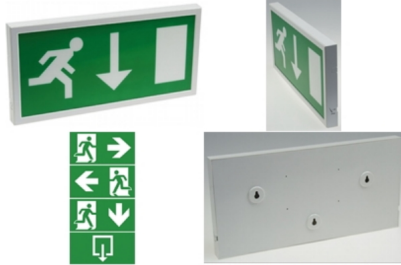

Individuelle Beratung und Verkauf aller LED Beleuchtungsarten

LED FLUCHTWEGLEUCHE "NL-W2"

59,62 € ~~53,66 €~~

SKU: 21651

Category: [Industrie und Gewerbe](#)

Tags: [Alle Produkte](#), [Notbeleuchtung](#)

PRODUCT DESCRIPTION

Notleuchten sorgen für Ihre Sicherheit und Orientierung bei einem Notfall.  
Diese Leuchten erhalten bei Stromausfall für bis zu 3 Stunden die Lichtversorgung.  
Die Personen können das Gebäude schnell und sicher verlassen, die Rettungskräfte erhalten die notwendige Orientierung.  
Elegante und effektive LED Notbeleuchtung im extra flachem Design - nur 27mm.

Bitte beachten Sie die Batterieverordnung !

Globale Angaben

Hersteller	ChiliTec
30 Stück 3528 SMD LEDs (ca. 60lm)	
Testknopf für Batterietest	
Kunststoffgehäuse mit 4 Richtungsetiketten (Nur für den Innenbereich)	
Kabelverbindung seitlich und auf der Rückseite	
Lichtfarbe	Tageslichtweiß / 6000-6500k
Erkennungsweite	25m
Akkukapazität	für ca. 3 Stunden Licht
Akku	3,6V/1800mAh NiMH, Ladezeit 12 Std.
Schnelle Umschaltzeit	~ 1 Sekunde
Betriebtemperatur	-10 bis +50°C
Schutzart	IP20 (nur für den Innenbereich)
Betrieb	230V/50Hz
Maße LxHxT	390x190x27mm