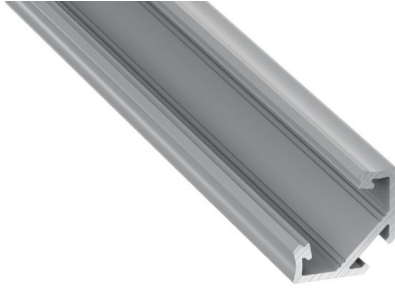

Individuelle Beratung und Verkauf aller LED Beleuchtungsarten

1M, ALU PROFIL, TYP C, ELOXIERT
6,96 €

SKU: N/A
Category: [LED Streifen](#)
Tags: [Alle Produkte](#), [Streifen](#), [Stripes](#)

PRODUCT DESCRIPTION

Alu-Profil Typ C Eckprofil, 16,6 x 16,6 mm, Möbelprofil, Aufbauprofil, Aluminium

VARIATIONS

Image	SKU	Price	Description	Profilfarbe
	LUM-PT-C1-IN	6,96 €		Inox eloxiert
	LUM-PT-C1-SI	6,96 €		Silber eloxiert